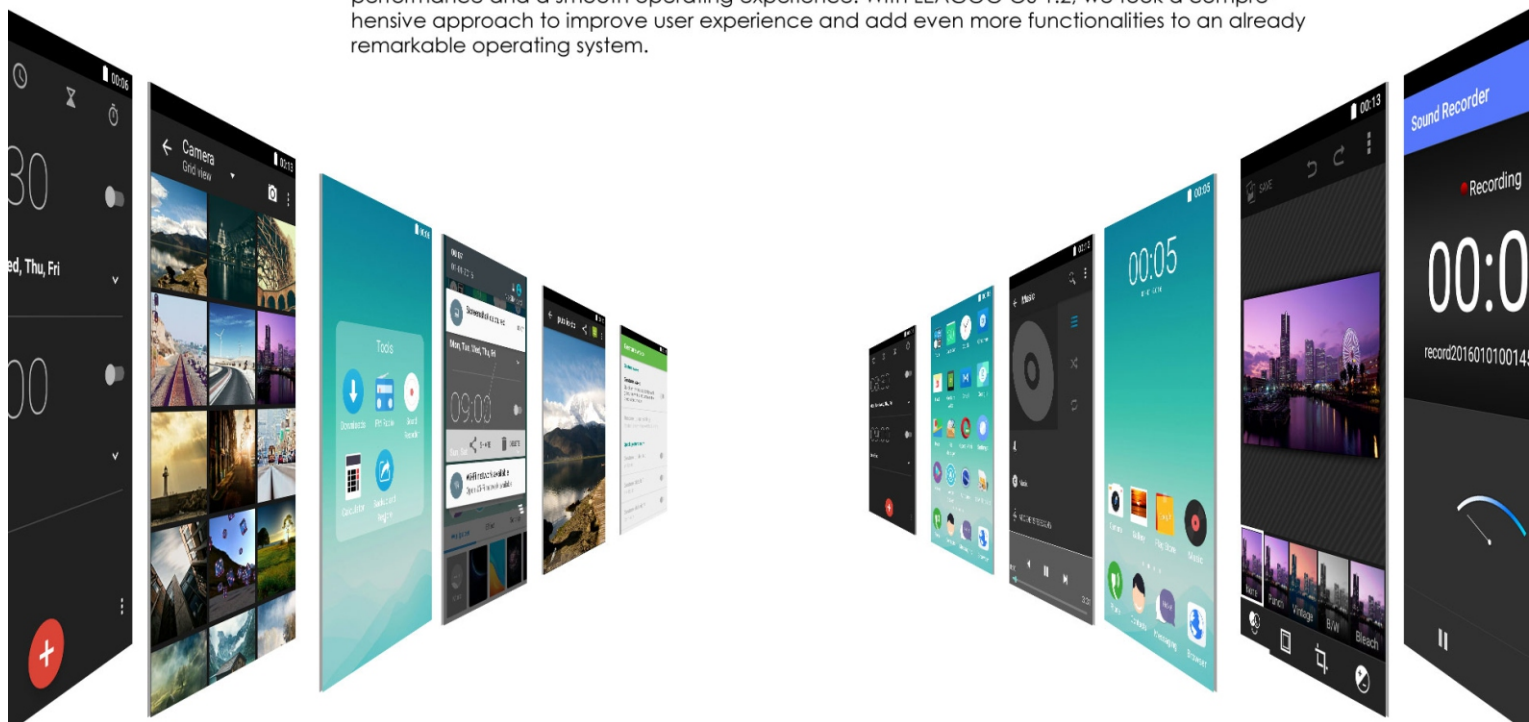

Dual SIM Dual Standby Dual-SIM Dual 4G+

Το Z5 Lte υποστηρίζει Dual-SIM Dual 4G+. Εκπληρώστε προσωπικές και επαγγελματικές ανάγκες με την ίδια συσκευή. Βρείτε την τέλεια ισορροπία ζωής και εργασίας και διασκεδάστε περισσότερο με τη διαμόρφωση διπλής SIM του Z5 Lte σε συνδυασμό με τις υψηλές ταχύτητες 4G+.

*Η ταχύτητα του 4G εξαρτάται από τους τοπικούς παρόχους

Dual SIM Dual Standby Dual-SIM Dual 4G+

Z5 Lte supports dual-SIM & dual 4G+. Handle both work and personal needs without changing devices. Balance work and life and have more fun with the Z5 Lte's Universal 4G+, high speed access dual SIM configuration.

*4G speed dependent on local network operators

Αναβαθμισμένο Λειτουργικό Σύστημα LEAGOO OS 1.2 (Android 5.1)

Έφτασε επιτέλους αυτό που περιμένατε φίλοι της LEAGOO! Το νέο LEAGOO OS 1.2, βασισμένο στο Android 5.1 είναι εδώ και τρέχει στο Z5 Lte. Απολαύστε γρηγορότερες ταχύτητες, καλύτερες επιδόσεις στην μπαταρία σας και μία ακόμα πιο ομαλή εμπειρία χρήσης. Με το LEAGOO OS 1.2, προσπαθήσαμε να βελτιώσουμε ακόμα περισσότερο την εμπειρία χρήσης και να προσθέσουμε ακόμα πιο πολλή λειτουργικότητα σε ένα ήδη έξοχο λειτουργικό σύστημα.

Updated OS LEAGOO OS 1.2 (Android 5.1)

Eagerly awaited by all LEAGOO fans the new LEAGOO OS 1.2, which is based on Android 5.1, it is finally here and is equipped on the new Z5 Lte. Enjoy faster operating speeds, better battery performance and a smooth operating experience. With LEAGOO OS 1.2, we took a comprehensive approach to improve user experience and add even more functionalities to an already remarkable operating system.