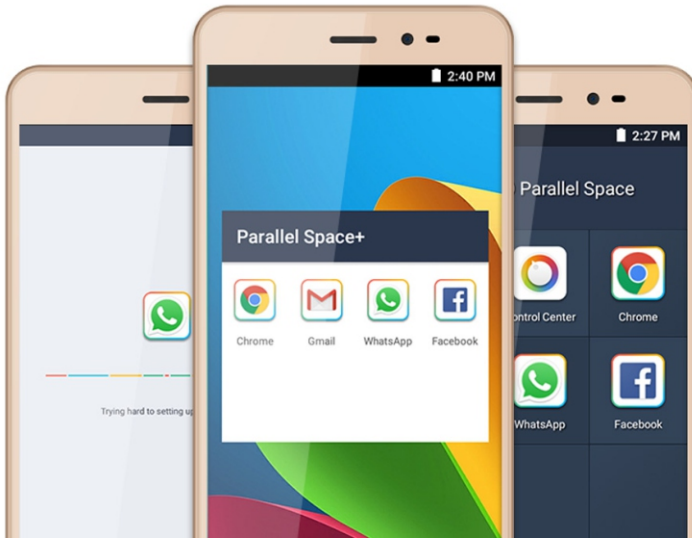

Ultra λειτουργία έξυπνης εξοικονόμησης ενέργειας, κανονική ή τερματισμός όλων των εφαρμογών.

Τερματίστε όλες τις εφαρμογές παρασκήνιου, εκτός από τις Κλήσεις, τα Μηνύματα, το Ρολόι και τις επαφές και επεκτείνετε τη διάρκεια ζωής της μπαταρίας.

5%
power

≈

2.5h

Ultra Power Saving Mode More Life

Keep your phone ready at all times. Advanced power saving technology allows Z5 Lte to save power by 30%. When Power is low and the system warning appears, you can choose between three different power saving modes: Intelligent, Ultra power saving, normal mode or Cut off all background processes except Calling, SMS, Clock and Contacts to save power.

Υποστήριξη λειτουργιών πολλαπλών ταυτοτήτων

Ακόμα μία νέα καταπληκτική λειτουργία για το Z5 Lte σας. Υποστηρίζεται πλέον η χρήση πολλών ID για μία εφαρμογή ταυτόχρονα. Εκπληρώστε τις ανάγκες των εφαρμογών που χρειάζονται πολλά ID. Το Z5 Lte υποστηρίζει όλες τις εγκατεστημένες λειτουργίες πολλαπλών ID, συμπεριλαμβανομένων των εφαρμογών του συστήματος, των Google Apps και άλλων. Η τελευταία τεχνολογία του Z5 Lte εξασφαλίζει την απομόνωση του κάθε ID, χωρίς να ενοχλείται ο χρήστης και με εξαιρετικά μειωμένη κατανάλωση μνήμης.

Διαμοιρασμός LEAGOO

Γρήγορος και Βολικός

Απίστευτη τεχνολογία διαμοιρασμού! Προσφέρει εξαιρετική άνεση καθώς δε χρειάζεται WiFi, 4G ή κάρτα SIM, απλά κυλίστε τη φωτογραφία μέσω της ενσωματωμένης λειτουργίας απευθείας σύνδεσης. Ο διαμοιρασμός LEAGOO είναι ο πιο απίθανος και γρήγορος τρόπος διαμοιρασμού αρχείων που έχετε ανικρύσει ποτέ! Οι ταχύτητες φτάνουν τα 2M το δευτερόλεπτο για τις φωτογραφίες και σε 50 δευτερόλεπτα μπορείτε να μοιραστείτε μία ταινία. Πρόκειται για ταχύτητες 50 φορές πιο γρήγορες από την τεχνολογία Bluetooth.