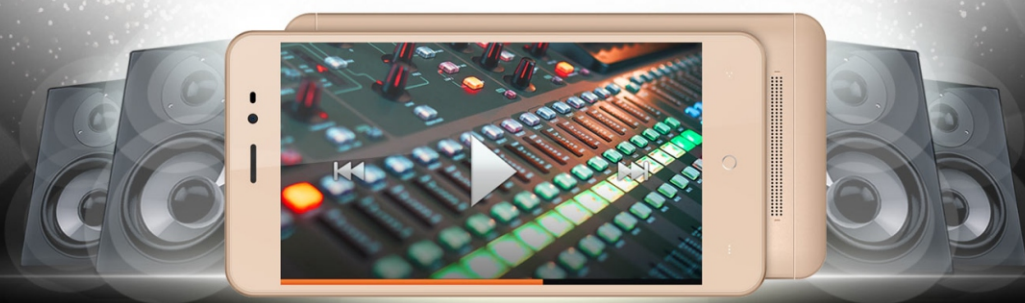

Sharp Shooter

5.0MP Main Camera & Dual Led Flash

Take high quality photos, wherever you go. The camera on Z5 Lte makes sure of that with a resolution of 5.0MP, a sensor size of 1/5", pixel size of 2.2 μm as well as a wide f/2.4 aperture and 3P lens. Day or night makes no difference to the Z5 Lte, because the Dual Led Flash greatly enhances photo quality. Creating a camera trusted by users was not easy, but we firmly believe that the Z5 Lte will win the hearts of many, you included.

Επαναστατικός Ήχος Καθηλωτική Εμπειρία

Το εξελιγμένο τσιπ μικροφώνου του Z5 Lte έχει την ικανότητα να ρυθμίζει έξυπνα τις δονήσεις του μικροφώνου. Με ονομαστική εισαγωγή 0.7W, σας εξασφαλίζει ότι πάντα θα απολαμβάνετε τον πιο καθαρό ήχο. Πείτε αντίο στο τρέμολο ακόμα και όταν η ονομαστική εισαγωγή είναι κάτω από 1.0 W. Παίξτε τη μουσική σας στη μέγιστη ένταση και ακούστε τη διαφορά που κάνει το τσιπ μικροφώνου του Z5 Lte. Βελτιώνει σημαντικά την ποιότητα του ήχου, και φτάνει σε επίπεδα απόδοσης Hi-Fi χωρίς ποτέ να σπάει ο ήχος.

Revolutionary Phone Loud Speaker Immersive Quality

The advanced speaker chip on Z5 Lte has the ability to intelligently control the speaker's vibration. Armed with a nominal input of 0.7W, it makes sure you will always enjoy the clearest sound, completely eliminating tremolo, even when the nominal input is less than 1.0W. Play songs at the maximum volume and see the difference the speaker chip on Z5 Lte makes. Significant improvement in sound quality, no cracking, reaching Hi-Fi levels of performance.